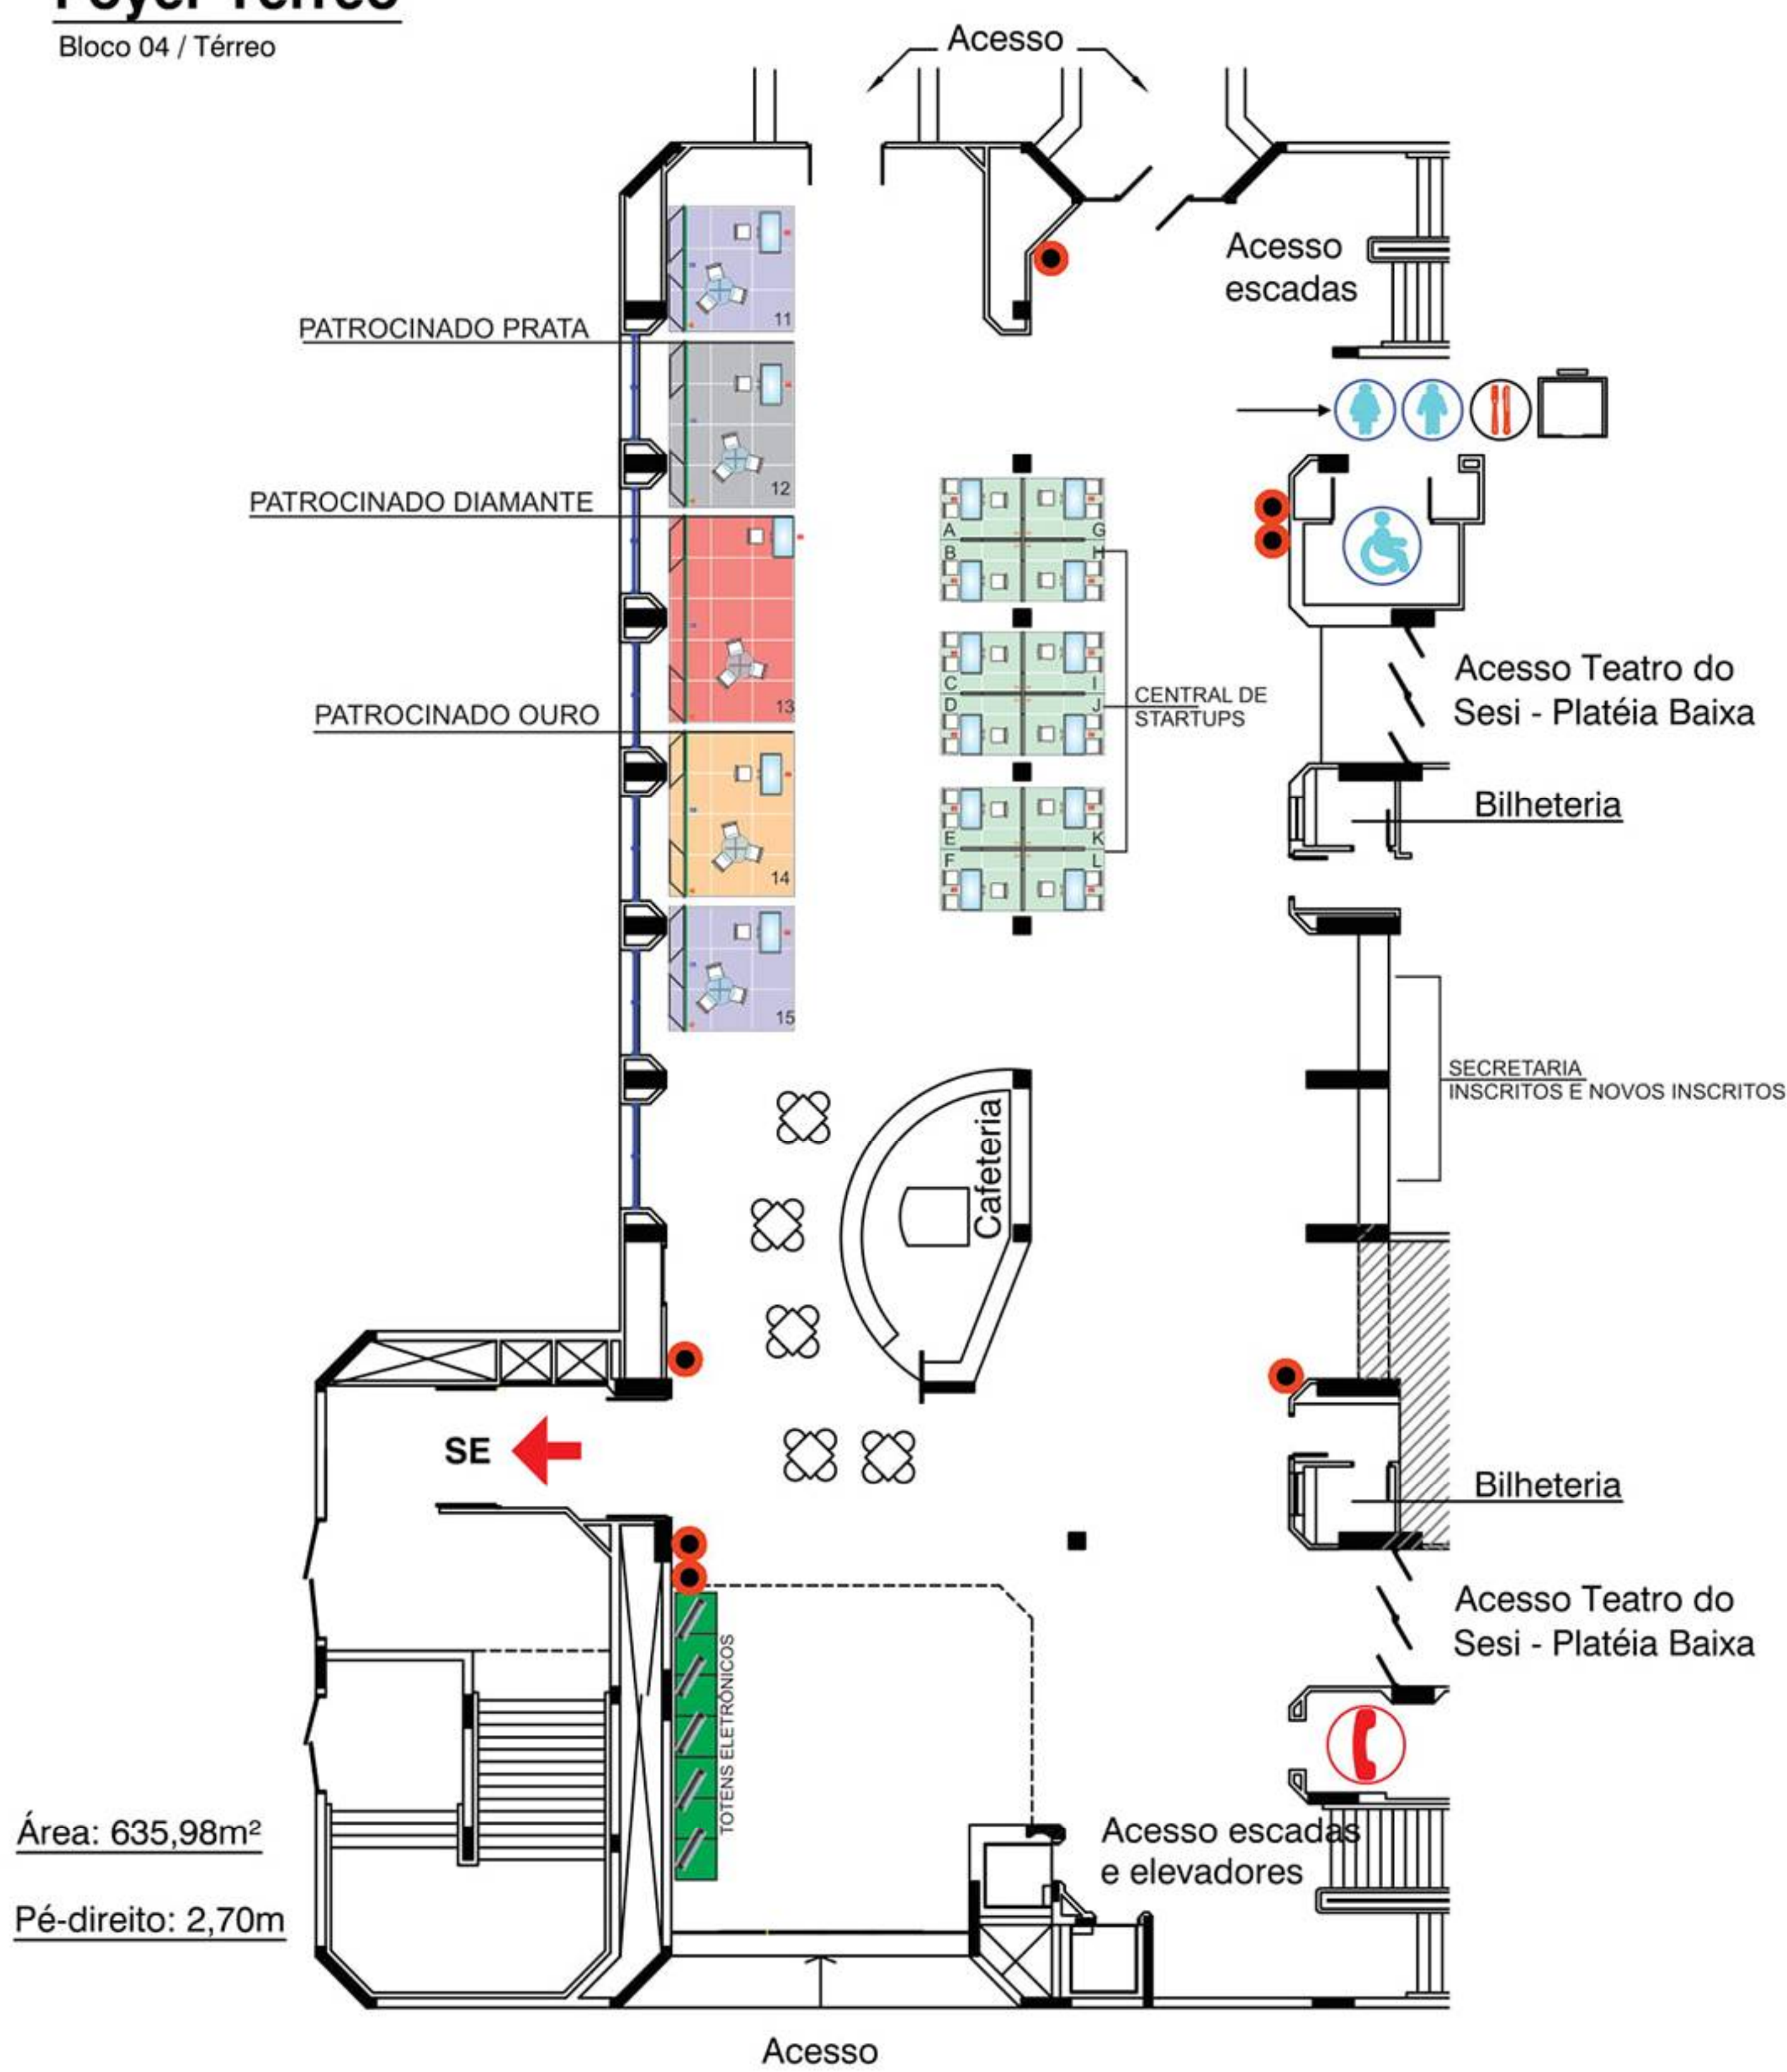

Centro de Eventos FIERGS

Foyer Térreo

Bloco 04 / Térreo

Área: 635,98m²
Pé-direito: 2,70m

Acesso

LEGENDA EXPOSITORES

Stand 11	xx	Startups A	XX
Stand 12	Patrocinador Prata	Startups B	XX
Stand 13	Patrocinador Diamante	Startups C	XX
Stand 14	Patrocinador Ouro	Startups D	XX
Stand 15	xx	Startups E	XX
Totens	CENTRAL INOVAÇÃO TRABALHOS CIENTÍFICOS	Startups F	XX
		Startups G	XX
		Startups H	XX
		Startups I	XX
		Startups J	XX
		Startups K	XX
		Startups L	XX

LEGENDA EXPOSITORES

	Acesso restrito		Copa
	Telefone público		Elevador de carga
	Sanitários PNE		SE Saída de Emergência
	Sanitários		Proteção contra incêndio

LOCAL: CENTRO DE EVENTOS FIERGS / PB 02

EVENTO: AVISULAT 2020
22 A 25 DE NOVEMBRO 2020

DISCRIMINAÇÃO:
PLANTA BAIXA
LOCALIZAÇÃO DISTRIBUIÇÃO

ESCALA: 1:250 / A4

DESENHO: CLAUD PERTILE

DESENV.: ATUALIZADA: 09 / 12 / 2019 22 / 01 / 2019
ALTERAÇÃO: PRELIMINAR 01

PROJETO