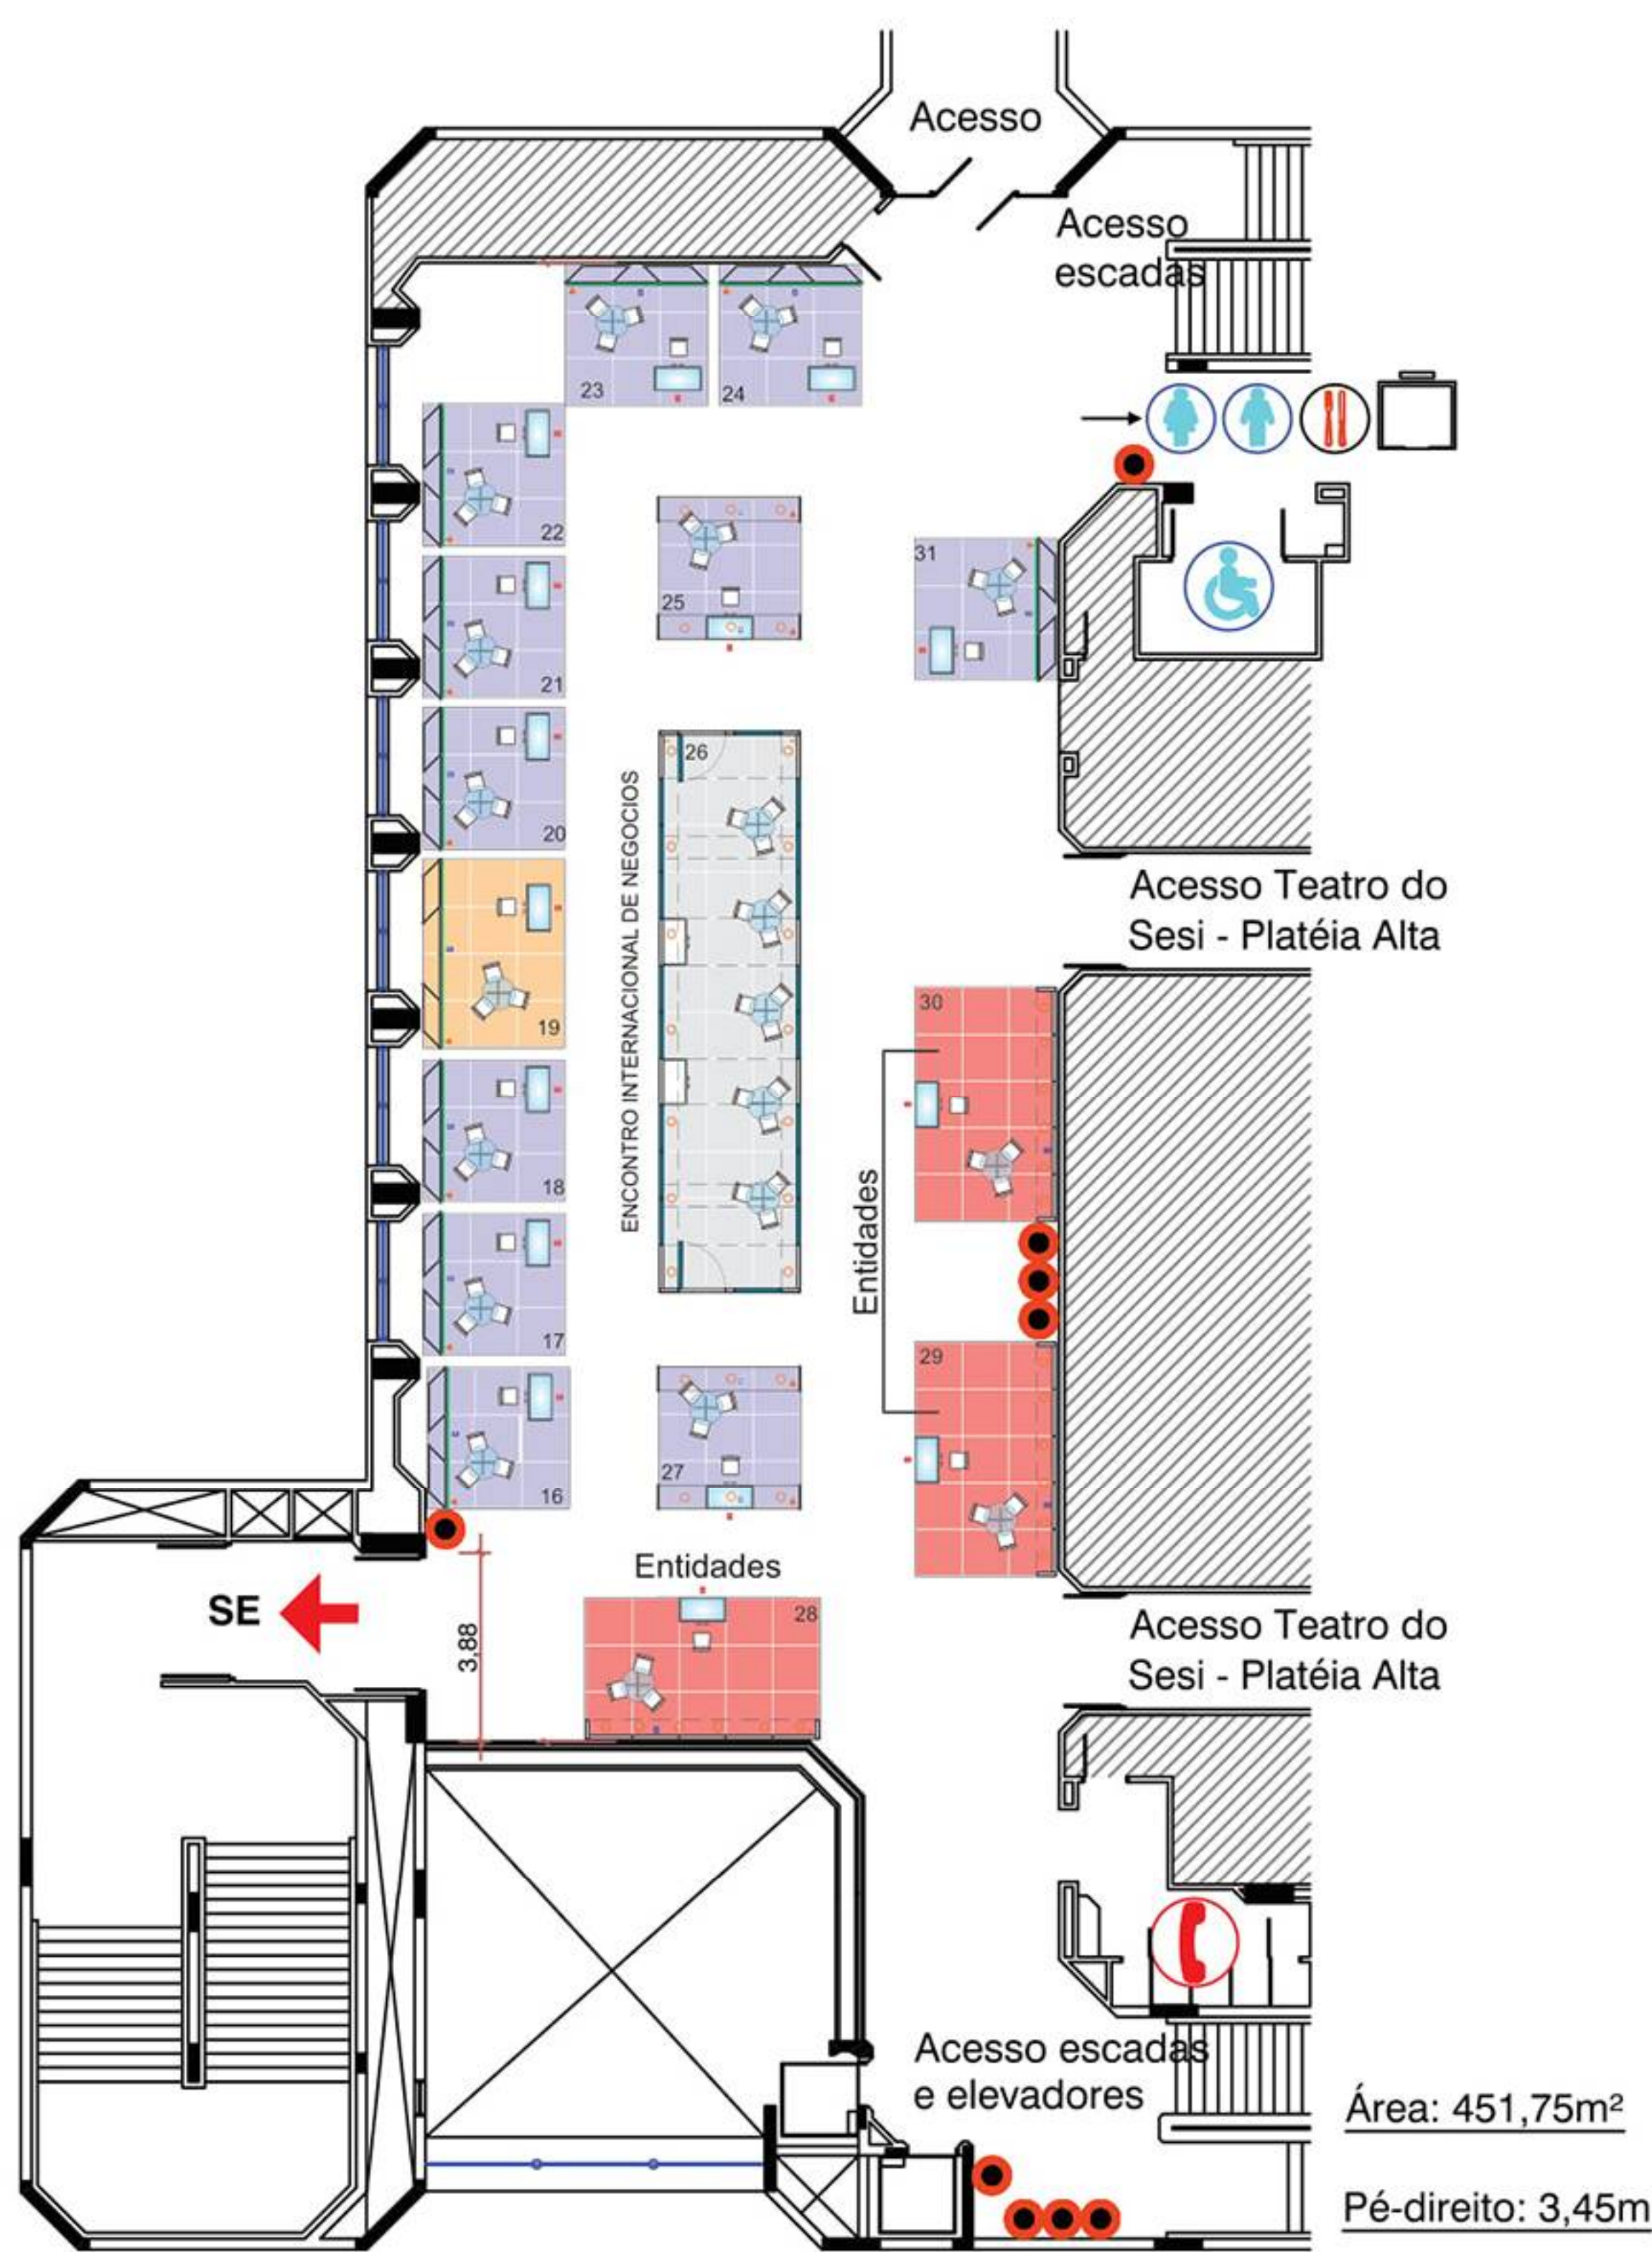

Centro de Eventos FIERGS

Foyer 2º Andar

Bloco 04 / 2º pavimento

Área: 451,75m²
Pé-direito: 3,45m

LEGENDA EXPOSITORES

Stand 16	xx	Stand 26	Encontro Internacional de Negocios
Stand 17	xx	Stand 27	xx
Stand 18	xx	Stand 28	SINDILAT
Stand 19	xx	Stand 29	ASGAV
Stand 20	xx	Stand 30	SIPS
Stand 21	xx	Stand 31	xx
Stand 22	xx		
Stand 23	xx		
Stand 24	xx		
Stand 25	xx		

LEGENDA EXPOSITORES

	Acesso restrito		Copa
	Telefone público		Elevador de carga
	Sanitários PNE		SE Saída de Emergência
	Sanitários		Proteção contra incêndio

LOCAL: CENTRO DE EVENTOS FIERGS / PB03

EVENTO: AVISULAT 2020
22 A 25 DE NOVEMBRO 2020

DISCRIMINAÇÃO:
PLANTA BAIXA
LOCALIZAÇÃO DISTRIBUIÇÃO

ESCALA: 1:250 / A4

DESENHO: CLAUD PERTILE

PROJETO